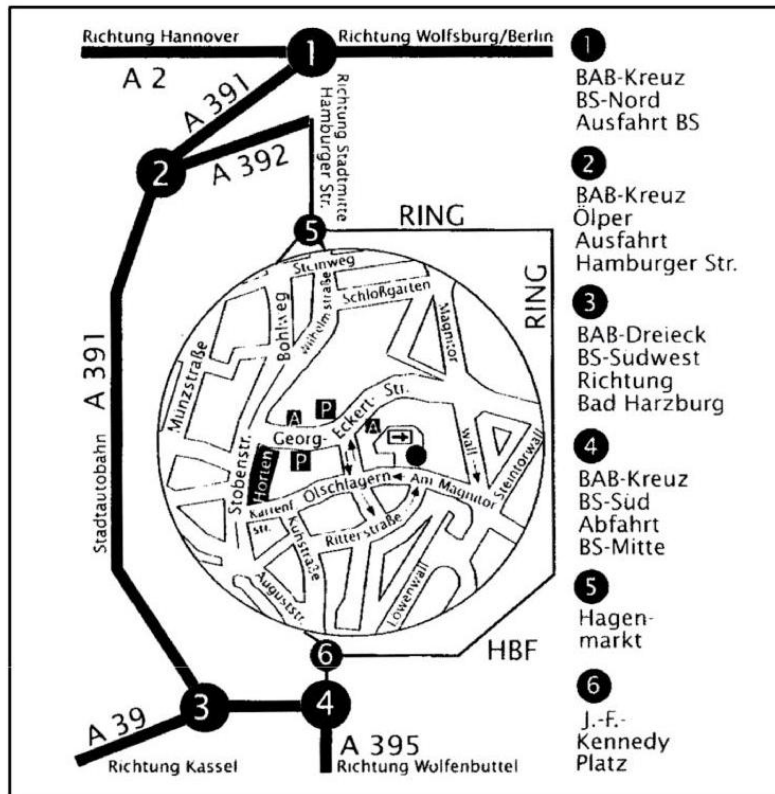

Anfahrtsplan

von der A 2 kommend:

- bis BAB Kreuz Braunschweig Nord
- Abfahrt Hamburger Strasse
- Richtung Stadtmitte (Bohlweg)
- vor Kaufhaus Galeria Kaufhof (linke Seite) an der Ampel links abbiegen
- an der nächsten Ampel rechts abbiegen
- geradeaus bis zur Ritterstrasse (Magni Boutique Hotel ausgeschildert)

von der A 7 / A 39 kommend:

- bis BAB Kreuz Braunschweig Süd
- Abfahrt Braunschweig Mitte
- geradeaus über die Wolfenbütteler Strasse und J.-F.-Kennedy-Platz bis Kaufhaus Galeria Kaufhof (auf der rechten Seite)
- an der Ampel rechts abbiegen
- nächste Ampel wieder rechts abbiegen
- geradeaus bis zur Ritterstrasse (Magni Boutique Hotel ausgeschildert)